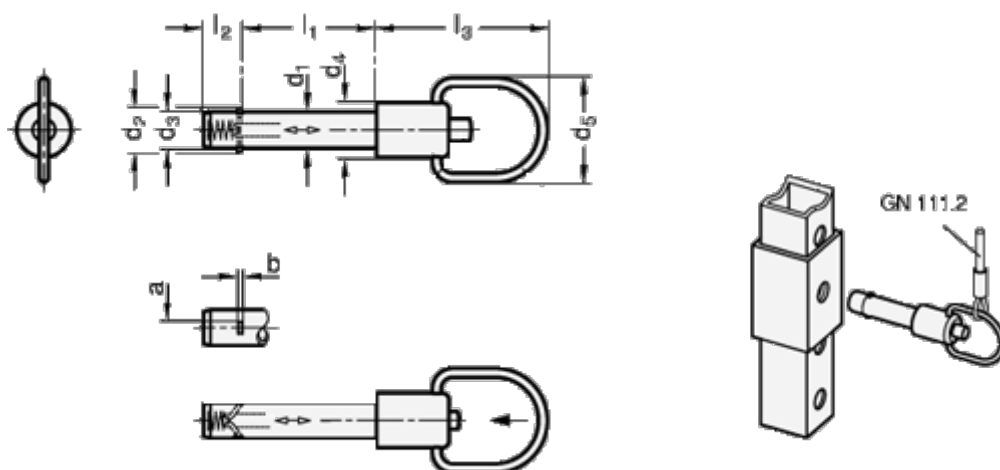

Varenummer: 202142845  
 Beskrivelse: E+G  
 Låsepal med aksial-lås GN 214.2-8-45

## Mål

a	= 2.8	l2	= 8.4
b	= 1.0	l3	= 38.0
d1 -0,01	= 8	Max. statisk belastning (KN) = 28	
d2	= 10.4		
d3	= 7.9		
d4	= 12		
d5	= 23		
l1 +0,4	= 45		